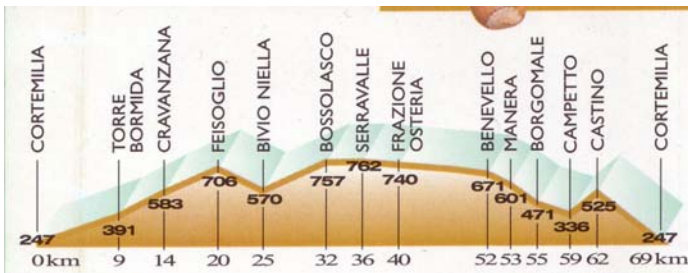

Alta Langa
 PIEMONTE

- Tour del Moscato* *Docg*
Moscato Wine Tour
 - Tour del Barolo* *Docg*
Barolo Wine Tour
 - Tour Religioso*
Religious Tour
- Le linee tratteggiate indicano i percorsi in comune
 The lines that indicate the common ways are outlined

Tour della Pietra

Tour Religioso

Map labels and elevation points:

- Canelli 150
- S. Stefano Belbo 170
- Rocchetta Palafea 423
- Cassinasco 447
- Mango 471
- Camo 471
- Acqui Terme 222
- Loazzolo 430
- Bubbio 224
- Sessame 325
- Terzo
- Cossano Belbo 244
- Cessole 218
- Monastero Bormida
- Bistagno 175
- Rocchetta Belbo 273
- Vesime 225
- Ponti
- Castino 525
- S. Giorgio Scarampi 655
- Campetto 336
- Bosia 484
- Perletto 446
- Roccoverano 759
- Denice 387
- Cortemilia 247
- Olmo Gentile 615
- Serole
- Gorrino
- Bergolo 616
- Merana
- Montaldo 513
- Pezzolo Valle Uzzone 321
- N.S. di Todocco 758
- Merana
- Montaldo 513
- Prunetto 750
- Castelletto Uzzone
- Piana Crixia 308
- Valle di Gottasecca 426
- Passo del Carretto 702
- Valle di Gottasecca 426
- Passo del Carretto 702
- Dego 317
- Giusvalla 475

Percorso 1: Tour della Nocciola Igp, Km 69

Cortemilia (dir. Millesimo) - 9km ↗ Torre Bormida - Cravanzana ↑ Feisoglio ↓ Bivio Niella ↗ Bossolasco (dir. Alba) - Serravalle Cerretto - Benevello Manera ↓ Borgomale - Campetto ↗ Castino - Cortemilia