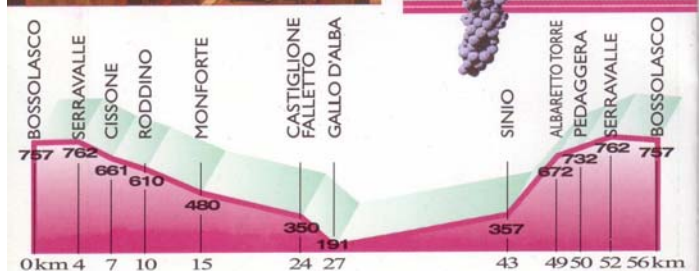

Tour del Barolo Docc

Percorso 5: Tour del Barolo Docc, Km 56

Bossolasco (dir. Alba) - Serravalle ↑ Cissone - 1 km ↘ Roddino ↑ Monforte ↗ Castiglione Falletto - Gallo d'Alba ↓ (dir. Castello del Conte Cavour) 1 km ↗ dir. Sinio - Albaretto Torre - Pedaggera ↓ Serravalle - Bossolasco